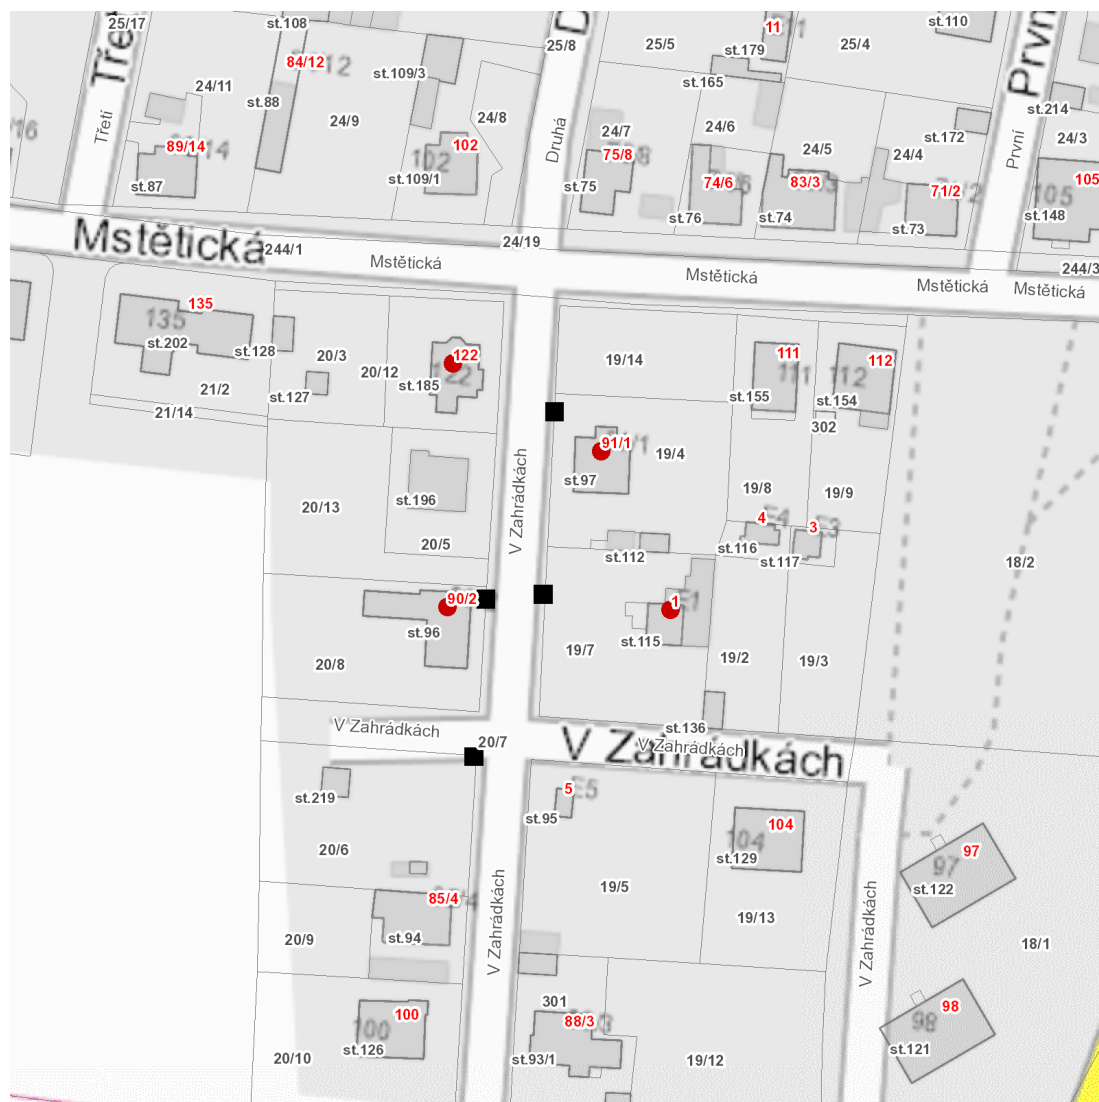

dne **23. 3. 2023** od **7:30** do **13:30** hodin

---

**Plánovaná odstávka zahrnuje tyto lokality:****Čelákovice** (okres Praha-východ)část obce **Záluží****V Zahrádkách: č. o. 1, 2; č. p. 122; č. ev. 1**

### Orientační mapový podklad odstávkou dotčených lokalit

#### VYSVĚTLIVKY

- – adresy dotčené odstávkou elektřiny
- – místa připojení k elektrické síti dotčená odstávkou